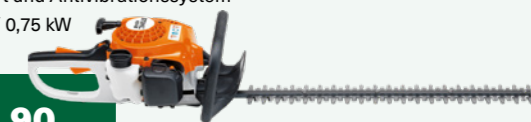

### AL-KO Spindelrasenmäher Razor Cut 38.1 HM Comfort

- präzises Schnittbild durch 5-Messer-Spindeltechnik
- 4-facher Schnitthöhenverstellung (14-35 mm)
- ergonomischer Holm und große Räder

€ 66,00

AL-KO  
32797411

### STIHL Benzin-Heckenschere HS 45

- manuelle Kraftstoffpumpe und Langzeit-Luftfiltersystem
- vollständig gekapselte elektronische Zündanlage
- mit STIHL ElastoStart und Antivibrationssystem
- Motorleistung: 1 PS / 0,75 kW
- Schnittlänge: 60 cm