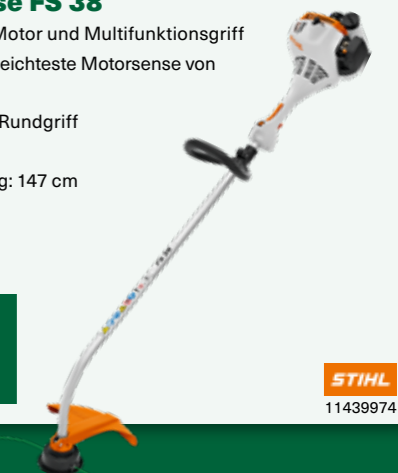

€ 139,90

DEWALT

33675602

STIHL Benzin-Heckenschere HS 45

- manuelle Kraftstoffpumpe und Langzeit-Luftfiltersystem
- vollständig gekapselte elektronische Zündanlage
- mit STIHL ElastoStart und Antivibrationssystem
- Motorleistung: 1 PS / 0,75 kW
- Schnittlänge: 60 cm

€ 239,90

STIHL

11230847

STIHL Benzin-Motorsense FS 38

- mit einstellbarem Bügelgriff, 2-MIX-Motor und Multifunktionsgriff
- ideal zum Trimmen von Graskanten - leichteste Motorsense von STIHL
- flexible Antriebswelle im Schaft, mit Rundgriff
- Schneidausrüstung: AutoCut C 6-2
- Gesamtlänge ohne Schneidwerkzeug: 147 cm
- Motorleistung: 0,9 PS / 0,65 kW
- Schnittkreis-Ø: 380 mm

€ 139,00

STIHL

11439974

AL-KO Spindelrasenmäher Razor Cut 38.1 HM Comfort

- Präzises Schnittbild durch 5-Messer-Spindeltechnik
- 4-facher Schnitthöhenverstellung (14-35 mm)
- Ergonomischer Holm und große Räder