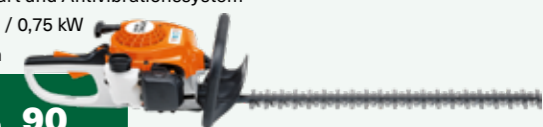

Akku Bohrschrauber DCD708D2T-QW

- 15-stufige Drehmomenteinstellung und fein dosierbare Schalterelektronik
- Robustes 13 mm Vollmetall-Schnellspannbohrfutter mit automatischer Spindelarrretierung
- Lieferung mit 2x 2 Ah XR Lithium-Ionen-Akkus, Ladegerät und T-STAK Box

€ 139,90

DEWALT

33675602

STIHL Benzin-Heckenschere HS 45

- manuelle Kraftstoffpumpe und Langzeit-Luftfiltersystem
- vollständig gekapselte elektronische Zündanlage
- mit STIHL ElastoStart und Antivibrationssystem
- Motorleistung: 1 PS / 0,75 kW
- Schnittlänge: 60 cm

€ 239,90

STIHL

11230847

STIHL Benzin-Motorsense FS 38

- mit einstellbarem Bügelgriff, 2-MIX-Motor und Multifunktionsgriff
- ideal zum Trimmen von Graskanten - leichteste Motorsense von STIHL
- flexible Antriebswelle im Schaft, mit Rundgriff
- Schneidausrüstung: AutoCut C 6-2
- Gesamtlänge ohne Schneidwerkzeug: 147 cm
- Motorleistung: 0,9 PS / 0,65 kW
- Schnittkreis-Ø: 380 mm