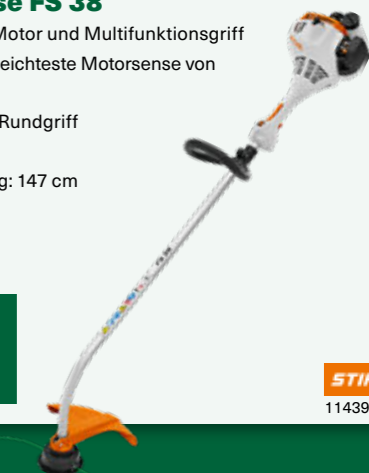

### STIHL Benzin-Heckenschere HS 45

- manuelle Kraftstoffpumpe und Langzeit-Luftfiltersystem
- vollständig gekapselte elektronische Zündanlage
- mit STIHL ElastoStart und Antivibrationssystem
- Motorleistung: 1 PS / 0,75 kW
- Schnittlänge: 60 cm

### STIHL Benzin-Motorsense FS 38

- mit einstellbarem Bügelgriff, 2-MIX-Motor und Multifunktionsgriff
- ideal zum Trimmen von Graskanten - leichteste Motorsense von STIHL
- flexible Antriebswelle im Schaft, mit Rundgriff
- Schneidausrüstung: AutoCut C 6-2
- Gesamtlänge ohne Schneidwerkzeug: 147 cm
- Motorleistung: 0,9 PS / 0,65 kW
- Schnittkreis-Ø: 380 mm