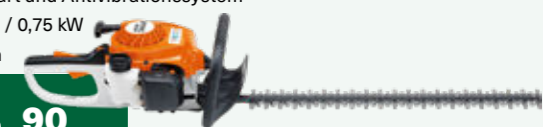

€ 239,90

STIHL

11230847

STIHL Benzin-Motorsense FS 38

- mit einstellbarem Bügelgriff, 2-MIX-Motor und Multifunktionsgriff
- ideal zum Trimmen von Graskanten - leichteste Motorsense von STIHL
- flexible Antriebswelle im Schaft, mit Rundgriff
- Schneidausrüstung: AutoCut C 6-2
- Gesamtlänge ohne Schneidwerkzeug: 147 cm
- Motorleistung: 0,9 PS / 0,65 kW
- Schnittkreis-Ø: 380 mm