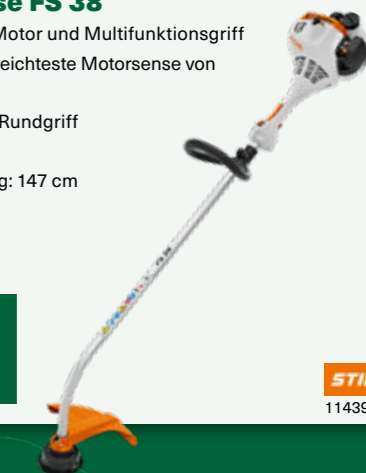

### STIHL Benzin-Heckenschere HS 45

- manuelle Kraftstoffpumpe und Langzeit-Luftfiltersystem
- vollständig gekapselte elektronische Zündanlage
- mit STIHL ElastoStart und Antivibrationssystem
- Motorleistung: 1 PS / 0,75 kW
- Schnittlänge: 60 cm

€ 239,90

STIHL

11230847

### STIHL Benzin-Motorsense FS 38

- mit einstellbarem Bügelgriff, 2-MIX-Motor und Multifunktionsgriff
- ideal zum Trimmen von Graskanten - leichteste Motorsense von STIHL
- flexible Antriebswelle im Schaft, mit Rundgriff
- Schneidausrüstung: AutoCut C 6-2
- Gesamtlänge ohne Schneidwerkzeug: 147 cm
- Motorleistung: 0,9 PS / 0,65 kW
- Schnittkreis-Ø: 380 mm