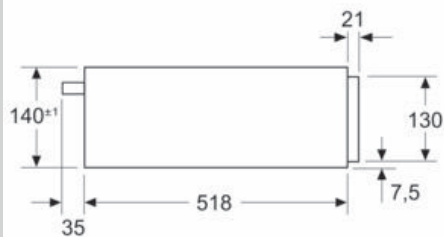

N 90, Dampfschublade, 60 x 14 cm, Flex Design N19DJ01Y0

Maßzeichnungen

Maße in mm

Maße in mm

Maße in mm

Maße in mm

Bei kombinierter Installation mehrerer Elektrogeräte können die Geräte direkt über der Schublade eingebaut werden