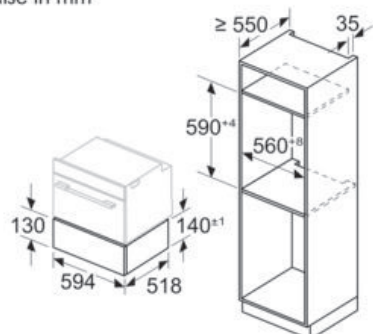

N 90, Dampfschublade, 60 x 14 cm, Flex Design N19DJ01Y0

Maßzeichnungen

Maße in mm

Maße in mm

Maße in mm

Maße in mm

Bei kombinierter Installation mehrerer Elektrogeräte können die Geräte direkt über der Schublade eingebaut werden