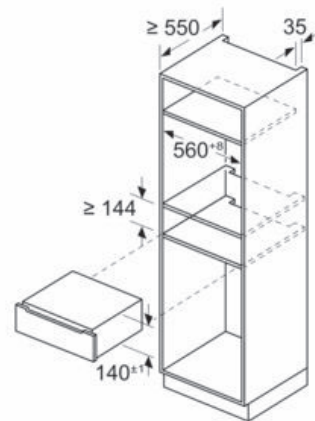

N 90, Dampfschublade, 60 x 14 cm, Flex Design N19DJ01Y0

Maßzeichnungen

Maße in mm

Maße in mm

Maße in mm

Maße in mm

Bei kombinierter Installation mehrerer Elektrogeräte können die Geräte direkt über der Schublade eingebaut werden