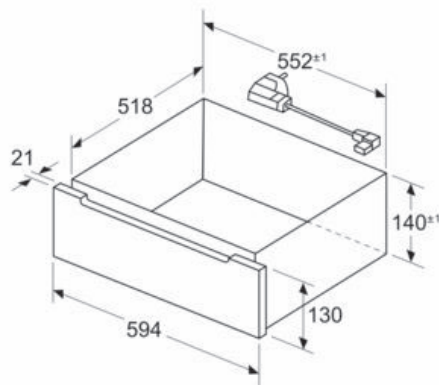

N 90, Dampfschublade, 60 x 14 cm, Flex Design N19DJ01Y0

Maßzeichnungen

Maße in mm

Maße in mm

Maße in mm

Maße in mm

Bei kombinierter Installation mehrerer Elektrogeräte können die Geräte direkt über der Schublade eingebaut werden