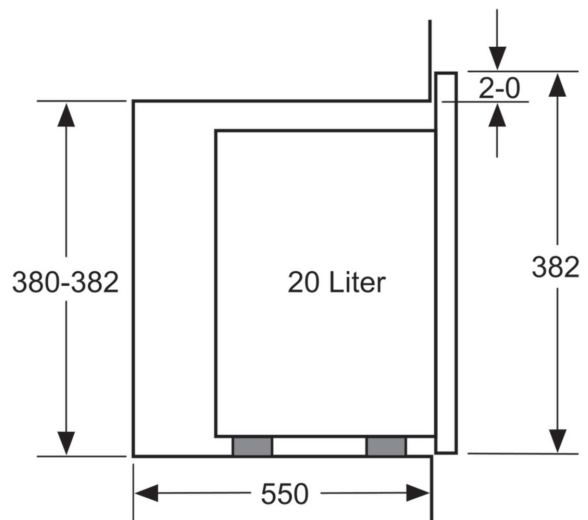

## Serie 6, Einbau-Mikrowelle, Schwarz BFL524MB0

Mikrowelle  
Eckeinbau

Maße in mm

Maße in mm

Maße in mm

A: 20 mm für Metallfront  
B: Rückwand offen

Maße in mm