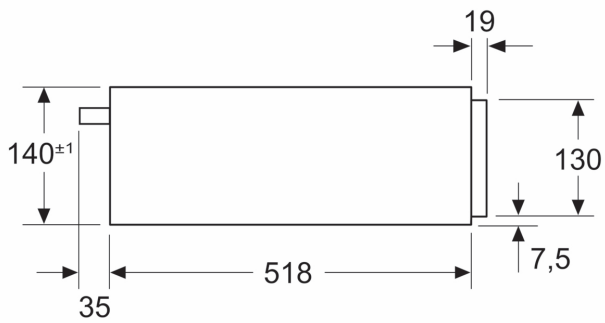

**Serie 8, Dampfschublade, 60 x 14 cm, Schwarz
BDC7111B0**

Maße in mm

Maße in mm

Bei kombinierter Installation mehrerer Elektrogeräte können die Geräte direkt über der Schublade eingebaut werden

Maße in mm

Maße in mm