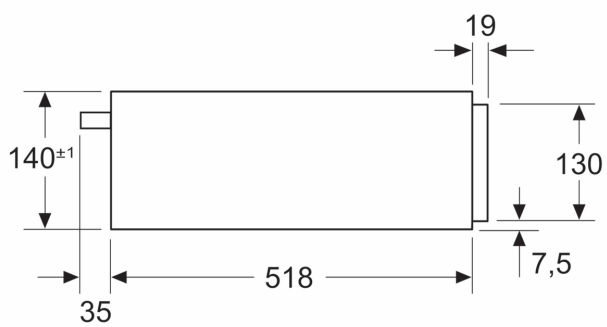

**iQ700, Dampfschublade, 60 x 14 cm, Schwarz, Edelstahl  
BD711C1B0**

Maßzeichnungen

Maße in mm

Maße in mm

Bei kombinierter Installation mehrerer Elektrogeräte können die Geräte direkt über der Schublade eingebaut werden

Maße in mm

Maße in mm