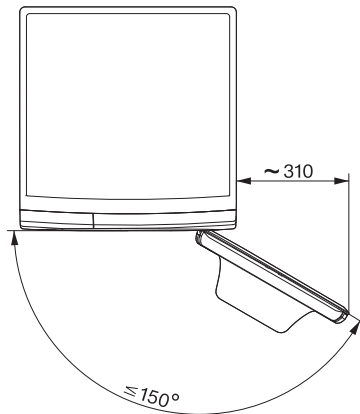

WWC384 WCS SneakerWash

W1 Waschmaschine Frontlader:

A - 20% | 8kg | 1600 U/min | SneakerWash | Miele@home | PowerWash

W1 Skizze, 5 Grad Blende, Maße in mm

W1 Skizze, 5 Grad Blende, Maße in mm

W1 Skizze, 5 Grad Blende, Maße in mm

W1 Skizze, 5 Grad Blende, Maße in mm