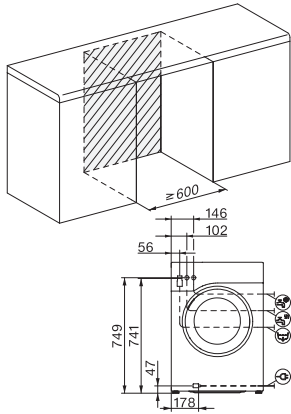

WWC384 WCS SneakerWash

W1 Waschmaschine Frontlader:

A - 20% | 8kg | 1600 U/min | SneakerWash | Miele@home | PowerWash

W1 Skizze, 5 Grad Blende, Maße in mm

W1 Skizze, 5 Grad Blende, Maße in mm

W1 Skizze, 5 Grad Blende, Maße in mm

W1 Skizze, 5 Grad Blende, Maße in mm