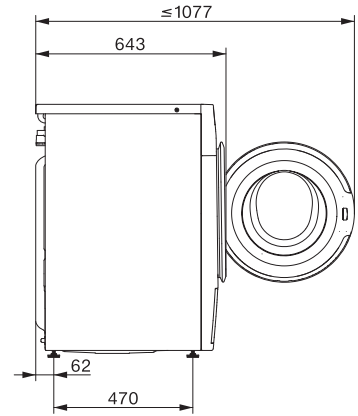

WWC384 WCS SneakerWash

W1 Waschmaschine Frontlader:

A - 20% | 8kg | 1600 U/min | SneakerWash | Miele@home | PowerWash

W1 Skizze, 5 Grad Blende, Maße in mm

W1 Skizze, 5 Grad Blende, Maße in mm

W1 Skizze, 5 Grad Blende, Maße in mm

W1 Skizze, 5 Grad Blende, Maße in mm