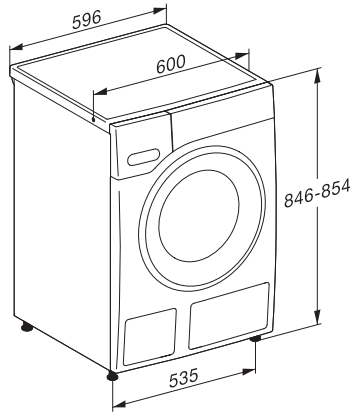

WWC384 WCS SneakerWash

W1 Waschmaschine Frontlader:

A - 20% | 8kg | 1600 U/min | SneakerWash | Miele@home | PowerWash

W1 Skizze, 5 Grad Blende, Maße in mm

W1 Skizze, 5 Grad Blende, Maße in mm

W1 Skizze, 5 Grad Blende, Maße in mm

W1 Skizze, 5 Grad Blende, Maße in mm